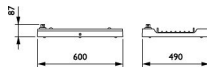

Specificaties Philips LED Highbay GentleSpace BY483P 162W 25000lm 44D - 840 Koel Wit | IP65 - Dali Dimbaar

[Bekijk product](#)