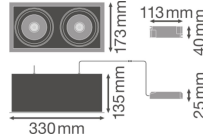

Specificaties Ledvance LED Spot
Vierkant Multi Kantelbaar Zwart-Wit
2x30W 5400lm 38D - 830 Warm Wit |
Zaagmaat 320x160mm

[Bekijk product](#)

Algemene informatie

Artikelnummer	234257
EAN	4058075113961
Merk	Ledvance
Fabrikantnaam	SP MULTI 2X30W/3000K FL WT/BK
Lampdirect All-in garantie	5 jaar
Levensduur (uur)	50000

Technische Informatie

Techniek	LED Geïntegreerd
Watt	60
Netspanning (Volt)	220-240
Dimbaar	Niet Dimbaar
Kleurcode	830 Warm Wit
Lichtkleur (Kelvin)	3000 Warm Wit
Kleurweergave (Ra)	80-89 - Goede kleurweergave
Lichtkleur	Wit
Kleurinstelling	Enkele kleur
Lichtopbrengst (Lumen)	5400
Lumen Watt Verhouding (Lm/W)	90
Gradenbundel (graden)	38

Type product LED Inbouwspots

Armatuur Informatie

Inclusief Lamp	Ja
Aantal lichtpunten	2
Montage	Inbouwmontage
Zaagmaat (mm)	320x160
Inbouwdiepte (mm)	250
IP-Waarde	IP20 - Bijna Stofdicht
Slagvastheid (IK-waarde)	IK03 - 0.35 Joule
Bedrijfstemperatuur	-10 tot +40
Behuizing	Aluminium
Kleur Armatuur	Wit
Noodverlichting	Geen Noodverlichting
Powerfactor	>0.90
Kantelbaar	Ja
Product Serie	SPOT MULTI

Afmetingen

Lengte (mm)	330
Breedte (mm)	173
Hoogte (mm)	25
Diameter (mm)	330

Sensor Informatie  Bestel bij de **grootste lichtspecialist** van Europa  **Offerte** op maat

Sensortype

Tot 7 jaar **all-in garantie**